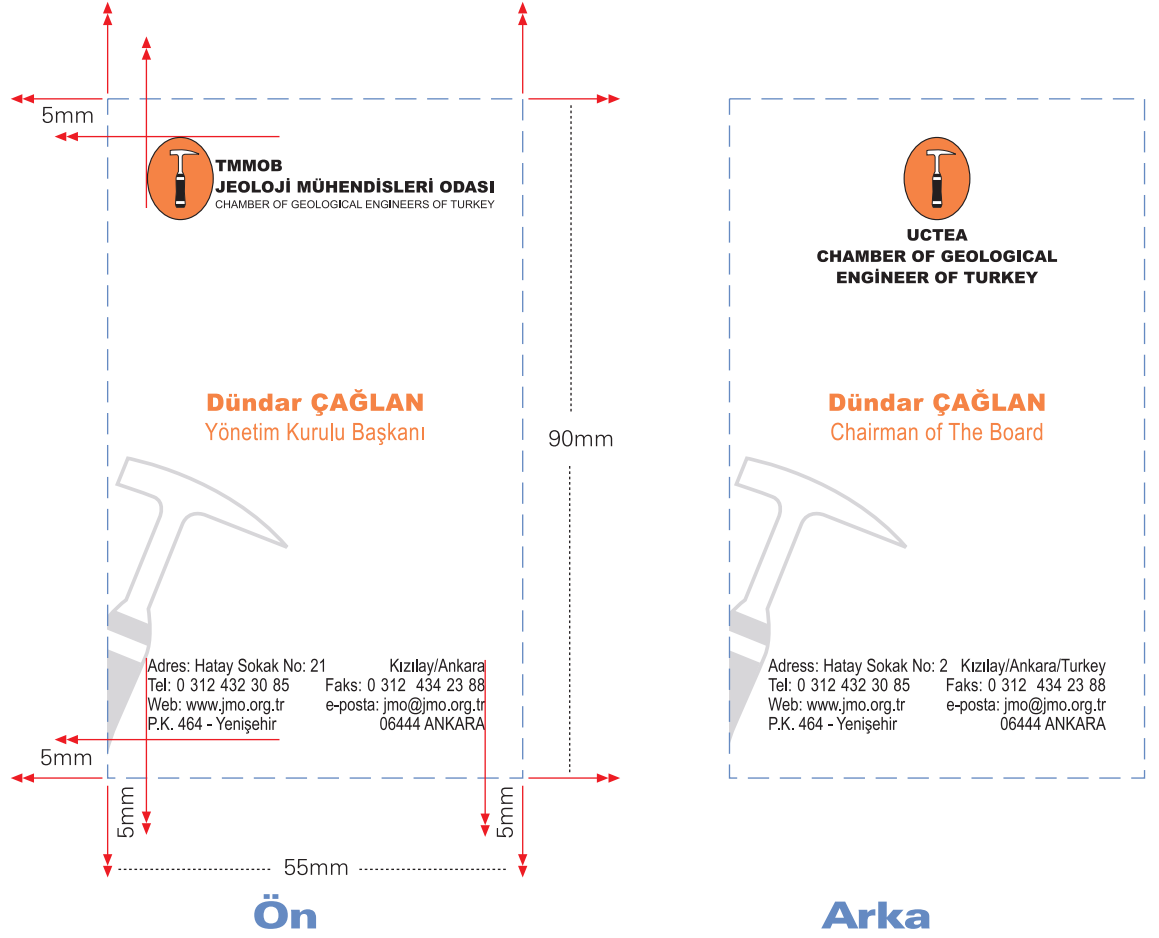

# dikey kartvizit

## Dikey Kartvizit

TMMOB Jeoloji Mühendisleri Odası dikey 'Kartviziti' 90x55 mm'dir. Kartvizitin ön yüzünde ad-soyad, görev (title) ve iletişim bilgileri yer almaktadır.

Ad-soyad Arial Black yazı karakterinde, 9 punto ve Pantone DS 49-2 C'dir. Bu rengin CMYK değerleri ise şöyledir. C:0, M:60, Y:80, K:0'dır. Ünvan ise Arial narrow yazı karakterinde 9 punto ve Pantone DS 49-2 C'dir. Bu rengin CMYK değerleri ise şöyledir. C:0, M:60, Y:80, K:0'dır.

Adres bilgileri de Arial Narrow yazı karakterinde 6 punto ve Pantone DS Process Black C'dir. Bu rengin 4 renk trigromi baskıda kullanımı ise CMYK: C:0, M:0, Y:0, K:100'dür.