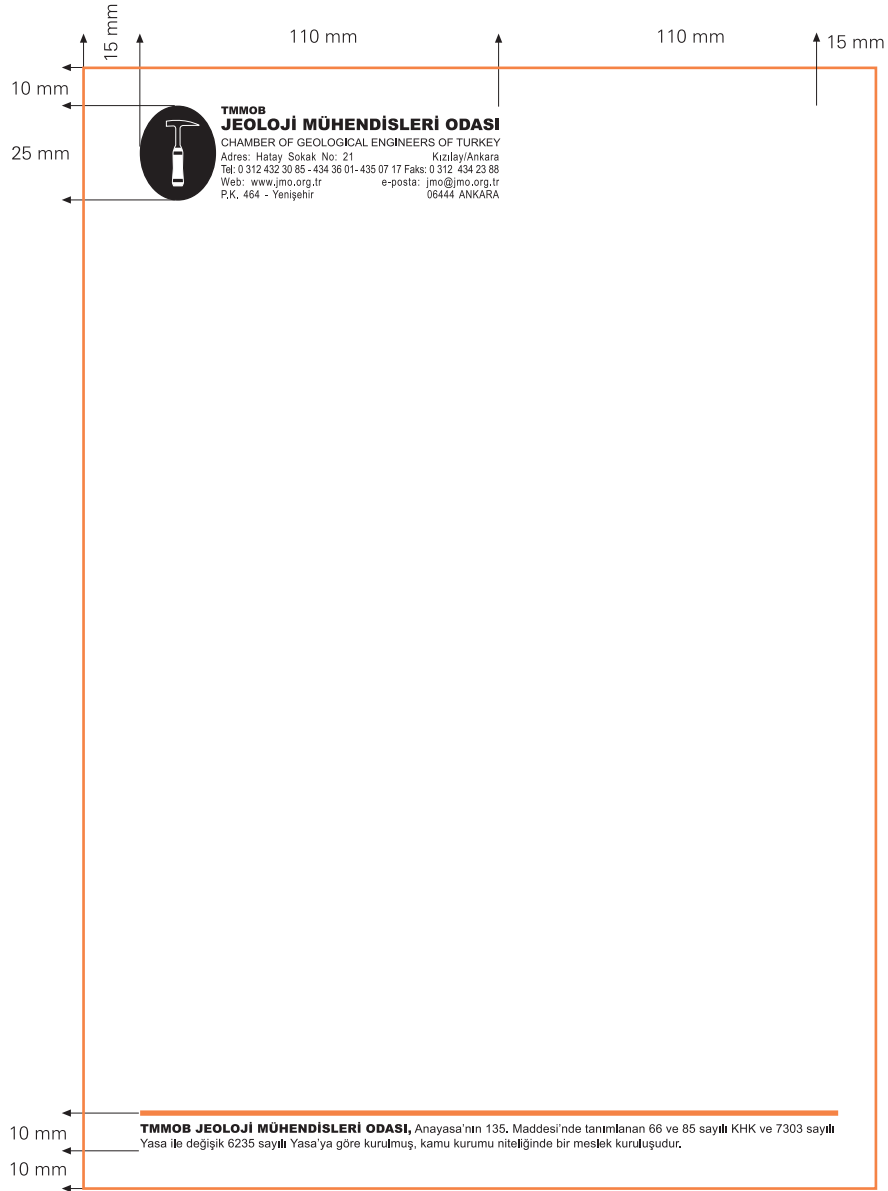

# antetli kağıt tek renk 1

## Antetli Tek Renk

TMMOB Jeoloji Mühendisler Odası 'Antetli Kağıdı' A4 ebadında (21x297mm)'dir. TMMOB JEOLOJİ MÜHENDİSLERİ ODASI yazısı Arial Black 12 punto, CHAMBER OF GEOLOGICAL ENGINEERS OF TURKEY yazısı Arial 8,2 puntodur. Adres ve telefon bilgileri Arial Narrow Bt 8.5 puntodur.

Yukarıdaki antetli örneği %50 küçültülmüştür.