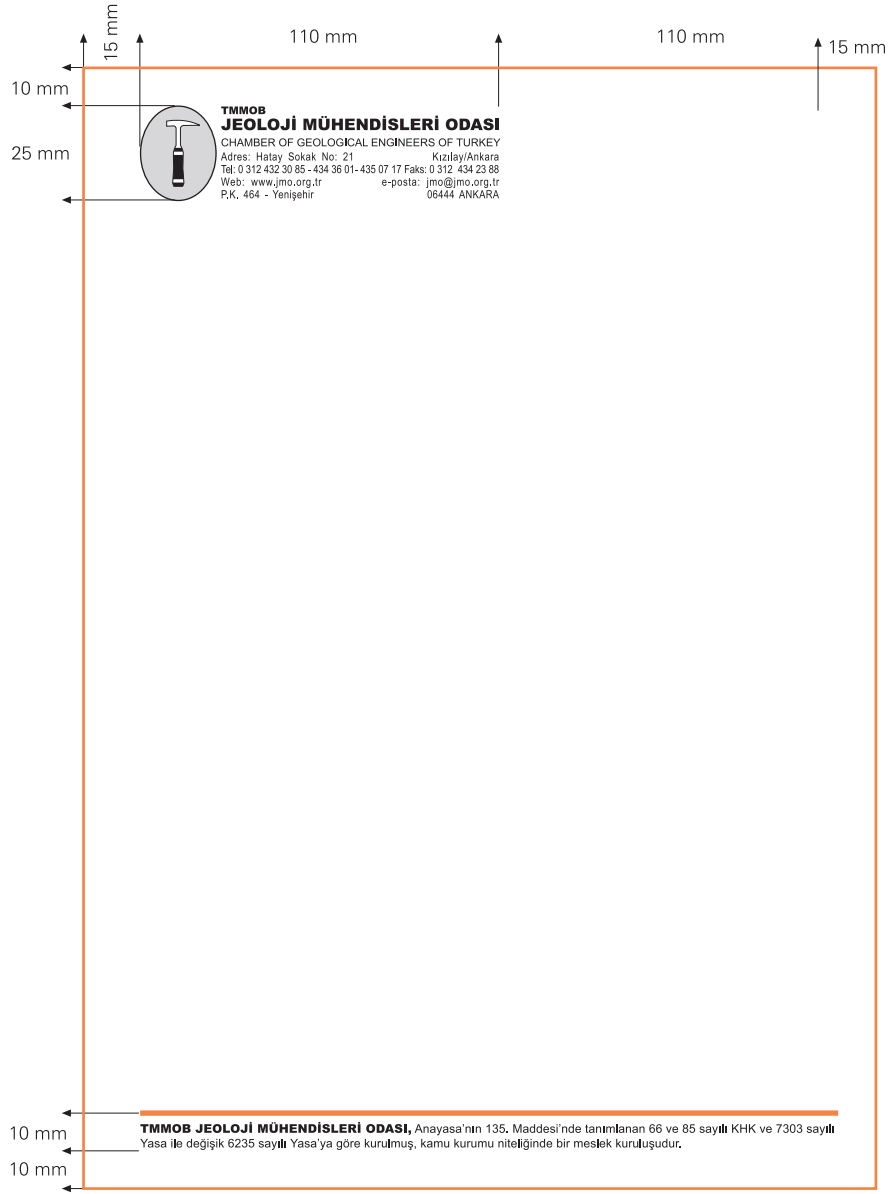

Antetli Tek Renk

TMMOB Jeoloji Mühendisleri Odası 'Antetli Kağıdı' A4 ebadında (21x297mm)'dir. TMMOB JEOLOJİ MÜHENDİSLERİ ODASI yazısı Arial Black 12 punto, CHAMBER OF GEOLOGICAL ENGINEERS OF TURKEY yazısı Arial 8,2 puntodur. Adres ve telefon bilgileri Arial Narrow Bt 8.5 puntodur. Sayfa altı yazısında 'TMMOB JEOLOJİ MÜHENDİSLERİ ODASI' yazısı Arial Black 9 punto, diğer yazılar Arial 9 puntodur.

Yukarıdaki antetli örneği %50 küçültülmüştür.