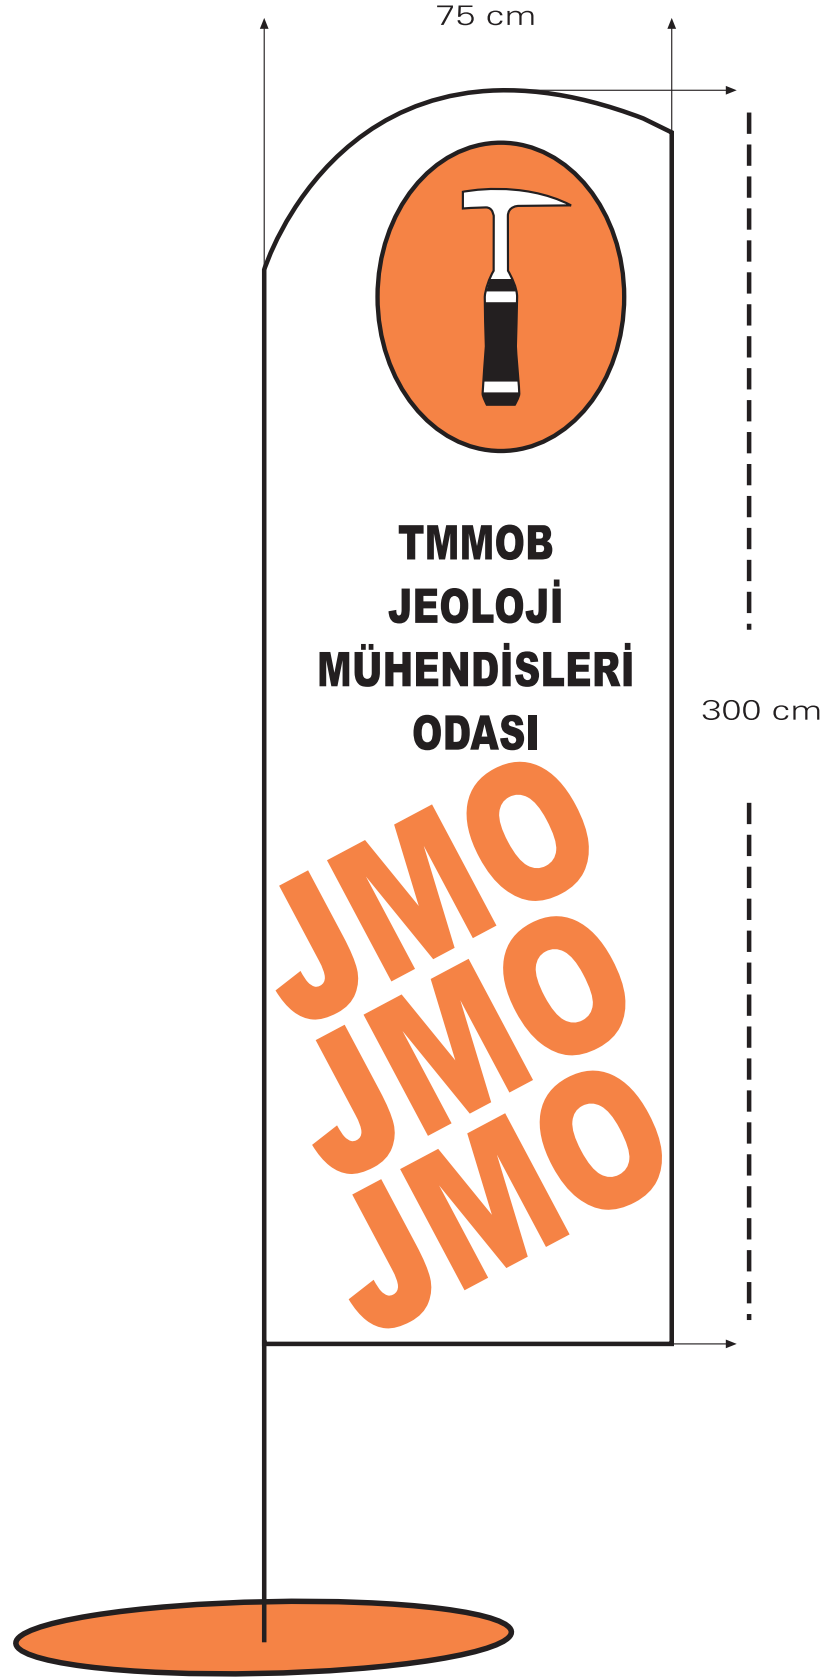

yelken bayraklar

Yelken Bayrak

TMMOB Jeoloji Mühendisleri Odası yelken bayrağı 75x300 cm ebadında dikey olacaktır. Logo beyaz zeminde kullanım standartlarında olmalıdır.

yelken bayraklar

Yelken bayrak 2

TMMOB Jeoloji Mühendisleri Odası yelken bayrağı 75x300 cm ebadında dikey olacaktır. Logo kendi zemininde kullanım standartlarında olmalıdır.