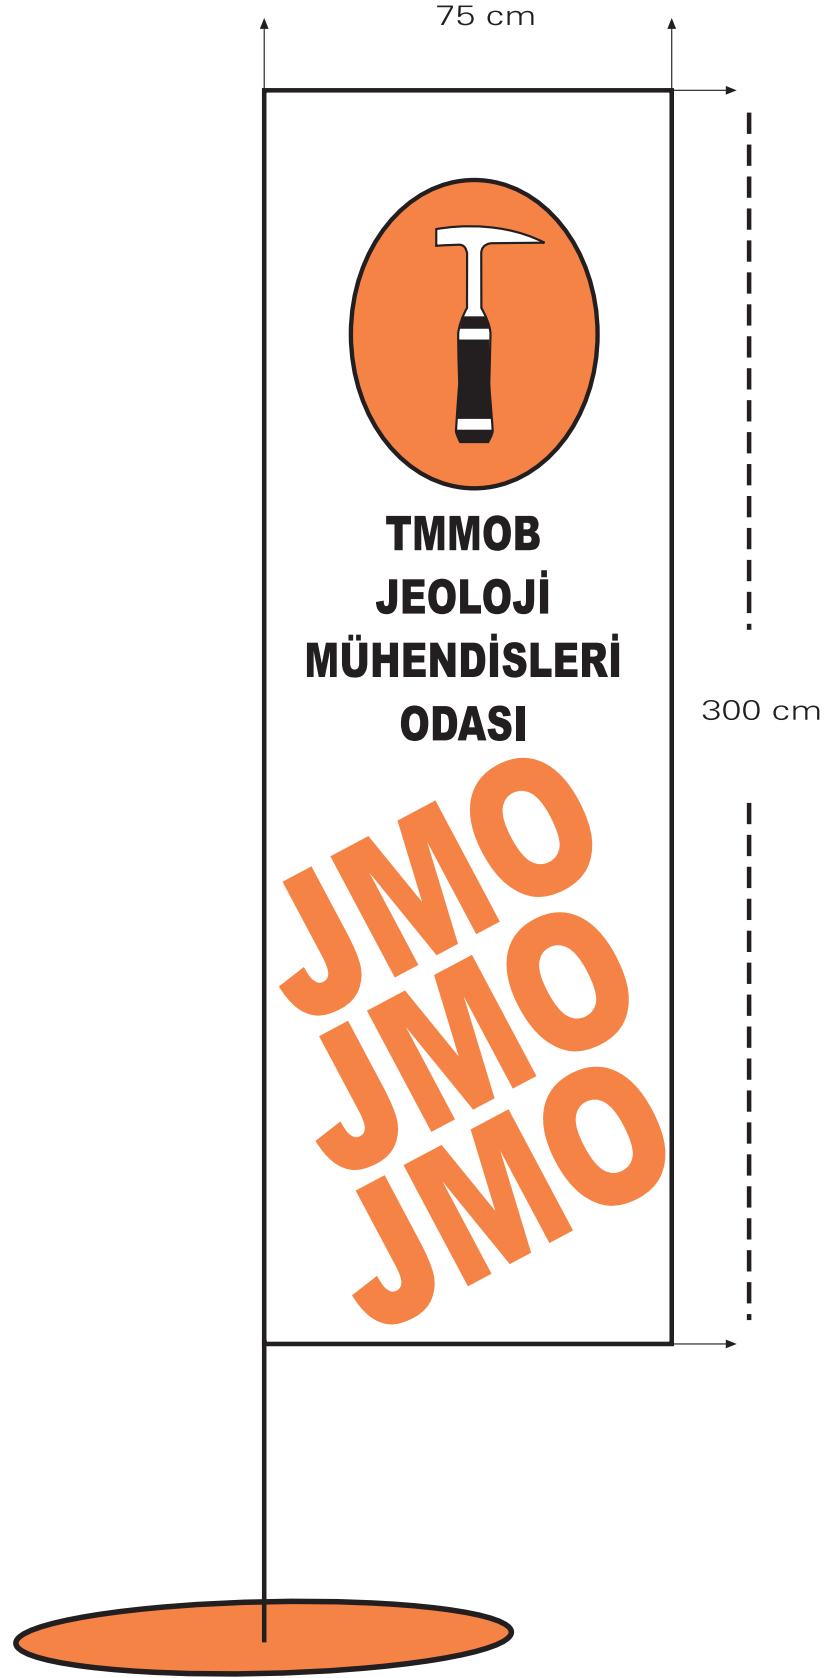

dikey bayraklar

Dikey Bayrak 1

TMMOB Jeoloji Mühendisleri Odası dikey bayrağı 75x300 cm ebadında dikey olacaktır. Logo beyaz zeminde kullanım standartlarında olmalıdır.

dikey bayraklar

Dikey Bayrak 2

TMMOB Jeoloji Mühendisleri Odası dikey bayrağı 75x300 cm ebadında dikey olacaktır. Logo kendi zemininde kullanım standartlarında olmalıdır.